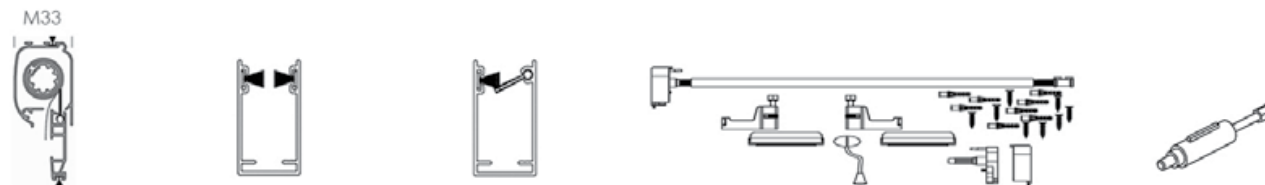

Anchura máxima: 1600 mm.
Altura máxima: 1400 mm.

Guía antiviento:

Guía antiviento incorporada de serie, protege la tela de golpes de viento, con una sujeción eficiente.

Freno de seguridad:

Evita que la mosquitera no de golpes al abrirla o cerrarla.

Cordón tirador mejorado:

Nueva pieza de cordón tirador que permite su recogida para su comodidad.

MOSQUITERA ENROLLABLE VERTICAL MINI M33

TARIFAS COMPONENTES

	*Precios: ML o Unid.	CAJÓN MINI TELA + TERMINAL 1400 mm	GUIA ESTANDAR	GUIA ANTIVIENTO	KIT MUELLE CORTO	KIT MUELLE LARGO	FRENO
LAC. BLANCO	BARRA (SUELTA)	19,79 € (6 mts)	5,13 € (6 mts)	5,48 € (6 mts)	6,07 €	6,07 €	6,63 €
	PRECIO EMBALAJE	18,32 € (36 m/l)	4,75 € (108 m/l)	5,07 € (108 m/l)	5,52 € (50 unid)	5,52 € (50 unid)	6,03 € (50 unid)
ANOD. PLATA	BARRA (SUELTA)	20,63 € (6 mts)	5,48 € (6 mts)	5,86 € (6 mts)	-----	-----	-----
	PRECIO EMBALAJE	19,10 € (36 m/l)	5,07 € (108 m/l)	5,43 € (108 m/l)	-----	-----	-----
ANOD. BRONCE INOX	BARRA (SUELTA)	23,81 € (6 mts)	6,94 € (6 mts)	7,29 € (6 mts)	-----	-----	-----
	PRECIO EMBALAJE	22,05 € (36 m/l)	6,42 € (108 m/l)	6,75 € (108 m/l)	-----	-----	-----
LAC. ESTANDAR	BARRA (SUELTA)	20,39 € (6 mts)	5,40 € (6 mts)	5,75 € (6 mts)	-----	-----	-----
	PRECIO EMBALAJE	18,88 € (36 m/l)	5,00 € (108 m/l)	5,33 € (108 m/l)	-----	-----	-----
LAC. MADERA	BARRA (SUELTA)	20,75 € (6 mts)	9,48 € (6 mts)	9,96 € (6 mts)	-----	-----	-----
	PRECIO EMBALAJE	27,55 € (36 m/l)	8,87 € (108 m/l)	9,23 € (108 m/l)	-----	-----	-----