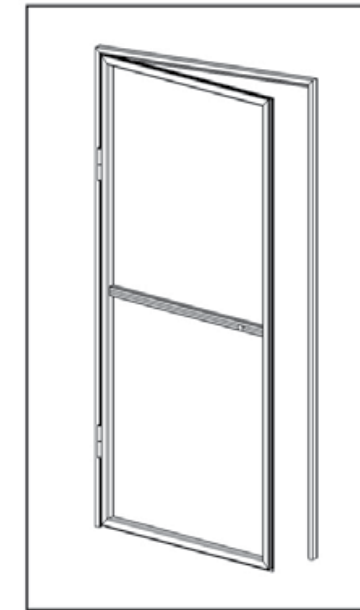

* Precios sin I.V.A.

MOSQUITERA PUERTA ABATIBLE

Solución elegante de puerta abatible con marco de 1 o 2 hojas.

22

Mosquitera de puerta abatible muy práctica para zonas de paso continuo

Zócalo:

Protección tela mosquitera para paso de minusvalidos.

Bisagra:

Muelle de retorno interno.

Tirador Pomo:

Cómodo y práctico.

MOSQUITERA PUERTA ABATIBLE

CARACTERÍSTICAS TÉCNICAS

- 01 | Perfil hoja
- 02 | Perfil zócalo
- 03 | Perfil travesaño
- 04 | Perfil marco
- 05 | Escuadra hoja
- 06 | Tapa escuadra hoja
- 07 | Bisagra mosquitera
- 08 | Escuadra marco
- 09 | Burlete neopreno negro
- 10 | Tornillería
- 11 | Tacos
- 12 | Tapón cilíndrico
- 13 | Felpudo
- 14 | Banda magnética
- 15 | Muelle
- 16 | Tela mosquitera
- 17 | Tirador