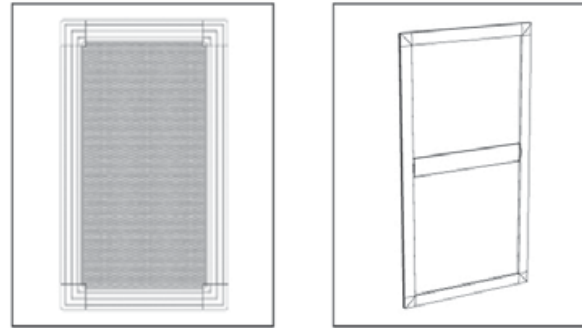

MOSQUITERA FIJA

TARIFAS CONFECCIONADA

LISTA PARA SU INSTALACIÓN

COLORES EN STOCK,
Entrega inmediata,
Blanco, Plata, Bronce, Inox,
6009, 1015, 8014, Golden,
Pino Nudo, Nogal.

Incrementos por travesaños para
medidas superiores a 1400 mm.
Travesaño M/L: 3,40 €
Tapon Fij. Unidad: 0,31 €

	500	600	700	800	900	1000	1100	1200	1300	1400	1500
500	25,88	25,88	25,88	25,88	25,88	25,88	25,88	25,88	25,88	25,88	25,88
600	25,88	25,88	25,88	25,88	25,88	25,88	25,88	25,88	25,88	25,88	25,88
700	25,88	25,88	25,88	25,88	25,88	25,88	25,88	25,88	25,88	25,88	27,17
800	25,88	25,88	25,88	25,88	25,88	25,88	25,88	25,88	26,91	28,98	31,05
900	25,88	25,88	25,88	25,88	25,88	25,88	25,88	27,95	30,27	32,60	34,93
1000	25,88	25,88	25,88	25,88	25,88	25,88	28,46	31,05	33,64	36,23	38,81
1100	25,88	25,88	25,88	25,88	25,88	28,46	31,31	34,16	37,00	39,85	42,69
1200	25,88	25,88	25,88	25,88	27,95	31,05	34,16	37,26	40,37	43,47	46,58
1300	25,88	25,88	25,88	26,91	30,27	33,64	37,00	40,37	43,73	47,09	50,46
1400	25,88	25,88	25,88	28,98	32,60	36,23	39,85	43,47	47,09	50,72	54,34
1500	25,88	25,88	27,17	31,05	34,93	38,81	42,69	46,58	50,46	54,34	58,22
1600	25,88	25,88	28,98	33,12	37,26	41,40	45,54	49,68	53,82	57,96	62,10
1700	25,88	26,39	30,79	35,19	39,59	43,99	48,39	52,79	57,18	61,58	65,98
1800	25,88	27,95	32,60	37,26	41,92	46,58	51,23	55,89	60,55	65,21	69,86
1900	25,88	29,50	34,41	39,33	44,25	49,16	54,08	59,00	63,91	68,83	73,74
2000	25,88	31,05	36,23	41,40	46,58	51,75	56,93	62,10	67,28	72,45	77,63

Incrementos por acabado: Sobre el Blanco.

ANOD. PLATA: Incrementa 5 % ANOD. BRONCE, INOX: incrementa 18 %

LACADOS ESTÁNDAR 6009, 8014, 1015: Incrementa un 8 % LACADOS MADERA STOCK : Incrementa un 45 %

* Otros colores consultar, precios pendientes de aplicar descuentos.

* Precios sin I.V.A.