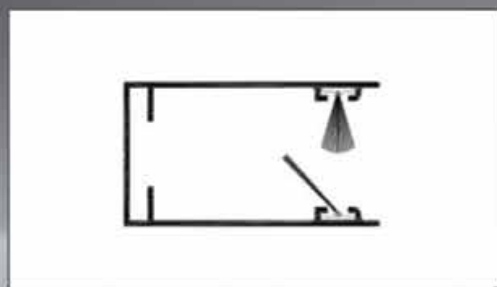

Guia antiviento:
Guia antiviento incorporada de serie, protege la tela de golpes de viento, con una sujeción eficiente.