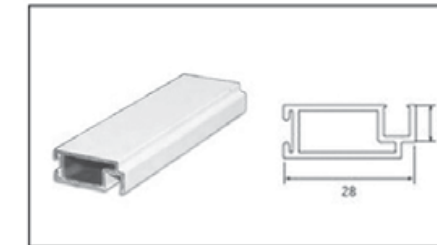

* Precios sin I.V.A.

MOSQUITERA FIJA

Marco fijo, sencillo y económico.

MOSQUITERA FIJA

CARACTERÍSTICAS TÉCNICAS 

- 01 | Escuadra mosquitera fija
- 02 | Perfil mosquitera fija
- 03 | Perfil travesaño
- 04 | Pieza unión travesaño
- 05 | Felpudo
- 06 | Soporte
- 07 | Tornillos
- 08 | Taco
- 09 | Burlete
- 10 | Tela mosquitera

Anchura máxima: 1500 mm.
Altura máxima: 2000 mm.
Incorpora travesaños para alturas superiores a 1400 mm.

Escuadra con perfiles de corte recto.

Unión de travesaño.

Placa inox para su instalación.

MOSQUITERA FIJA