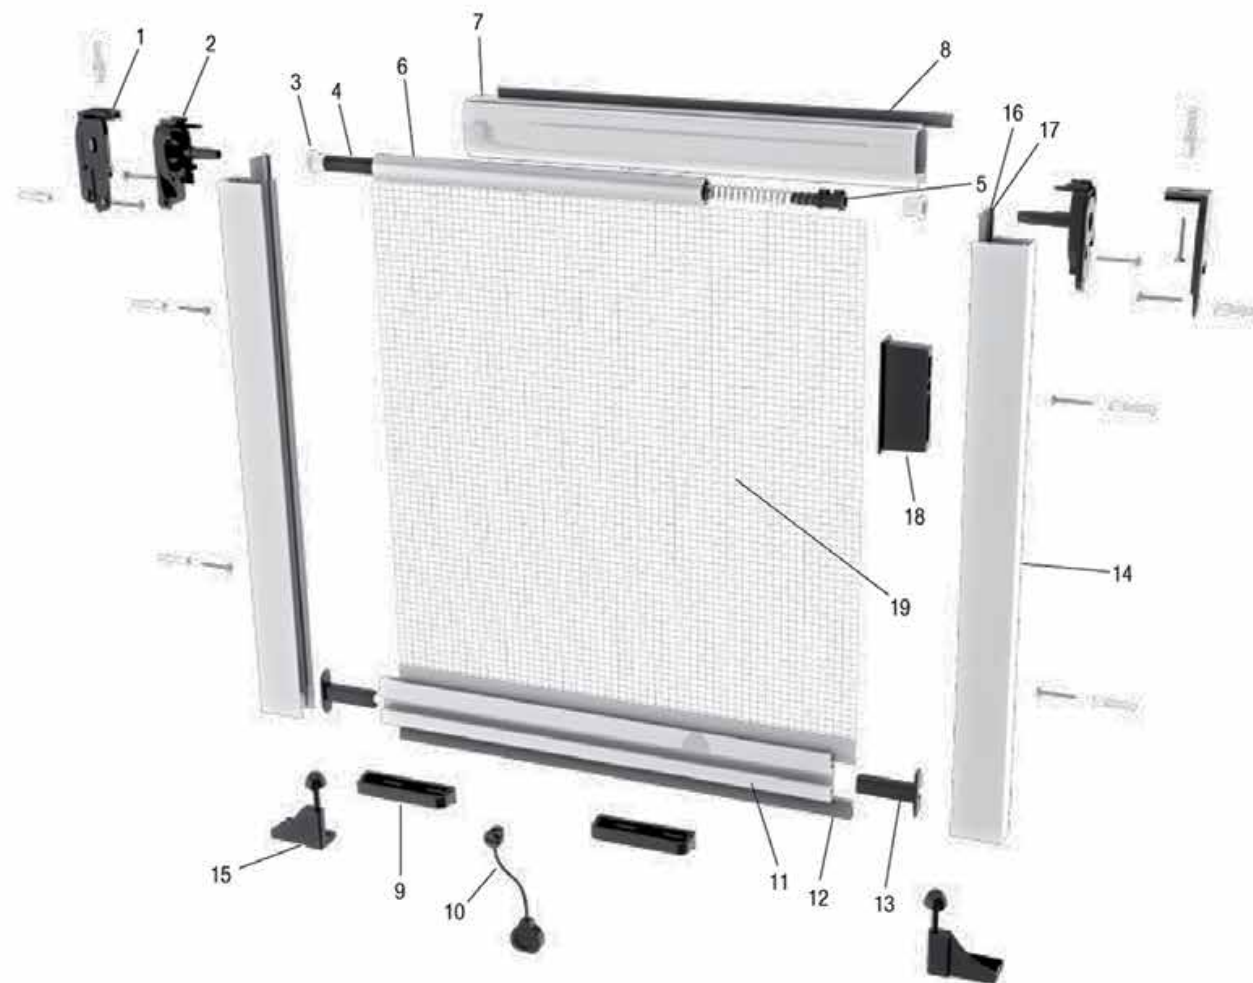

* Precios sin I.V.A., precios pendientes de aplicar descuentos.

MOSQUITERA ENROLLABLE VERTICAL M42

La mosquitera estandar, con cabezal de 42mm.

06

MOSQUITERA ENROLLABLE VERTICAL M42

CARACTERÍSTICAS TÉCNICAS 