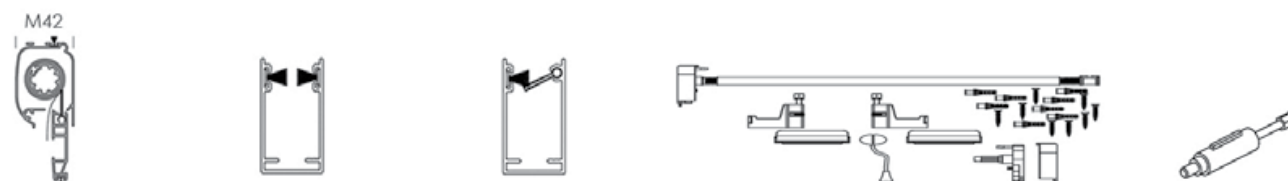

07

Anchura máxima: 1600 mm.
Altura máxima: 2400 mm.

Guia antiviento:
Guia antiviento incorporada de serie, protege la tela de golpes de viento, con una sujeción eficiente.

Freno de seguridad:
Incorpora un freno interno de seguridad, así cuando se enrolla en el cajón superior no subirá de golpe.

Cordon tirador mejorado:
Nueva pieza de cordón tirador que permite su recogida para su comodidad.

MOSQUITERA ENROLLABLE VERTICAL M42

TARIFAS COMPONENTES

	*Precios: ML o Unid.	CAJÓN 42 TELA + TERMINAL ALT. MAX. 1800mm 2400mm	GUIA ESTANDAR	GUIA ANTIVIENTO	KIT MUELLE CORTO	KIT MUELLE LARGO	FRENO
LAC. BLANCO	BARRA (SUELTA)	21,71 22,84 € (6 mts)	5,13 € (6 mts)	5,48 € (6 mts)	6,07 €	6,07 €	6,63 €
	PRECIO EMBALAJE	20,10 21,15 € (36 m/l)	4,75 € (108 m/l)	5,07 € (108 m/l)	5,52 € (50 unid)	5,52 € (50 unid)	6,03 € (50 unid)
ANOD. PLATA	BARRA (SUELTA)	22,63 23,79 € (6 mts)	5,48 € (6 mts)	5,86 € (6 mts)	-----	-----	-----
	PRECIO EMBALAJE	20,95 22,03 € (36 m/l)	5,07 € (108 m/l)	5,43 € (108 m/l)	-----	-----	-----
ANOD. BRONCE INOX	BARRA (SUELTA)	26,22 27,38 € (6 mts)	6,94 € (6 mts)	7,29 € (6 mts)	-----	-----	-----
	PRECIO EMBALAJE	24,28 25,35 € (36 m/l)	6,42 € (108 m/l)	6,75 € (108 m/l)	-----	-----	-----
LAC. ESTANDAR	BARRA (SUELTA)	22,36 23,52 € (6 mts)	5,40 € (6 mts)	5,75 € (6 mts)	-----	-----	-----
	PRECIO EMBALAJE	20,70 21,78 € (36 m/l)	5,00 € (108 m/l)	5,33 € (108 m/l)	-----	-----	-----
LAC. MADERA	BARRA (SUELTA)	32,89 34,05 € (6 mts)	9,48 € (6 mts)	9,96 € (6 mts)	-----	-----	-----
	PRECIO EMBALAJE	27,55 30,45 € (36 m/l)	8,87 € (108 m/l)	9,23 € (108 m/l)	-----	-----	-----