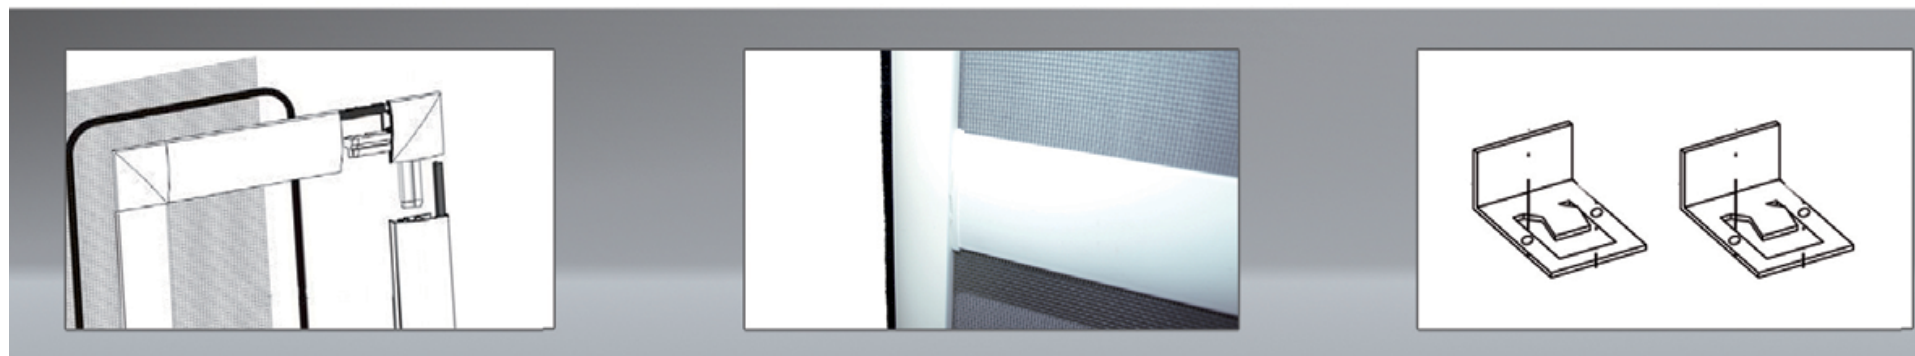

* Precios sin I.V.A.

MOSQUITERA FIJA

Marco fijo, sencillo y económico.

MOSQUITERA FIJA

CARACTERÍSTICAS TÉCNICAS 

- 01 | Escuadra mosquitera fija
- 02 | Perfil mosquitera fija
- 03 | Perfil travesaño
- 04 | Pieza unión travesaño
- 05 | Felpudo
- 06 | Soporte
- 07 | Tornillos
- 08 | Taco
- 09 | Burlete
- 10 | Tela mosquitera

Anchura máxima: 1500 mm.
Altura máxima: 2000 mm.
Incorpora travesaños para alturas superiores a 1400 mm.

Escuadra con perfiles de corte recto.

Unión de travesaño.

Placa inox para su instalación.

MOSQUITERA FIJA