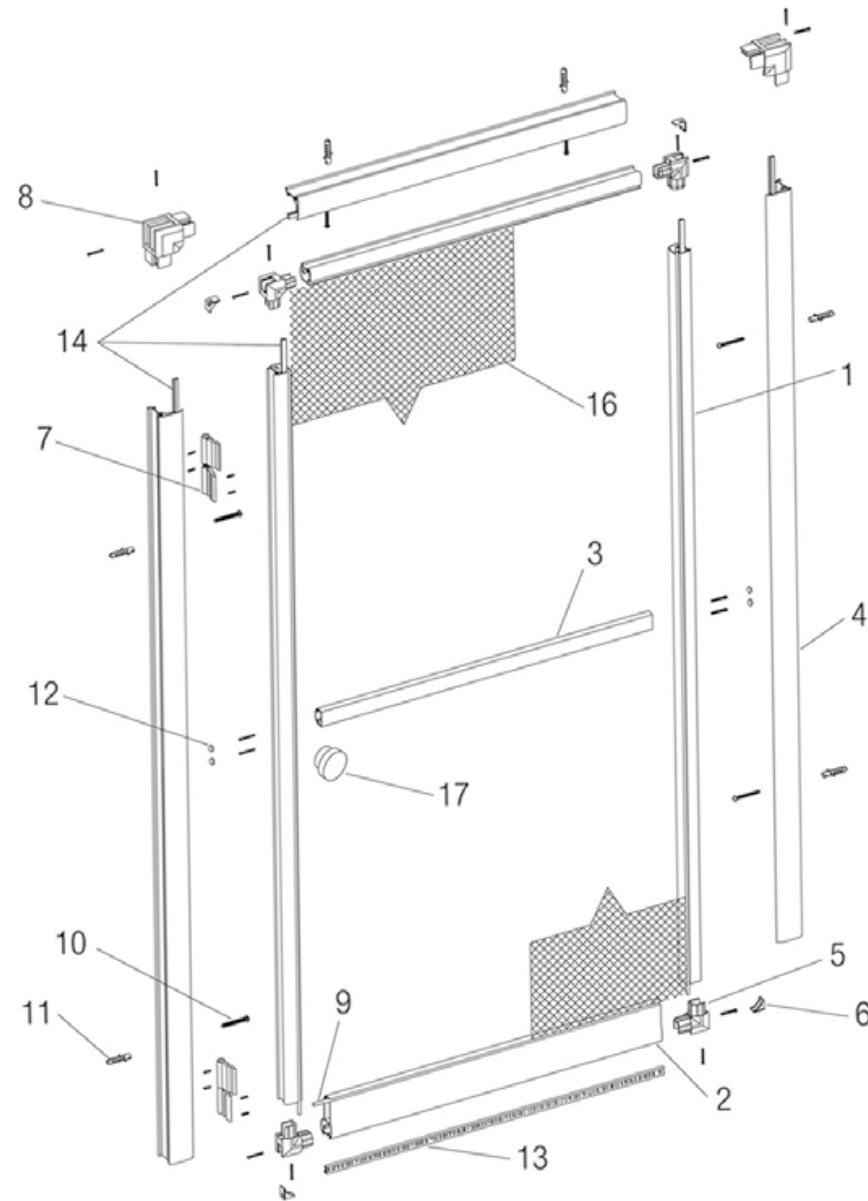

Bisagra:

Muelle de retorno interno.

Tirador Pomo:

Cómodo y práctico.

MOSQUITERA PUERTA ABATIBLE

CARACTERÍSTICAS TÉCNICAS

- 01 | Perfil hoja
- 02 | Perfil zócalo
- 03 | Perfil travesaño
- 04 | Perfil marco
- 05 | Escuadra hoja
- 06 | Tapa escuadra hoja
- 07 | Bisagra mosquitera
- 08 | Escuadra marco
- 09 | Burlete neopreno negro
- 10 | Tornillería
- 11 | Tacos
- 12 | Tapón cilíndrico
- 13 | Felpudo
- 14 | Banda magnética
- 15 | Muelle
- 16 | Tela mosquitera
- 17 | Tirador