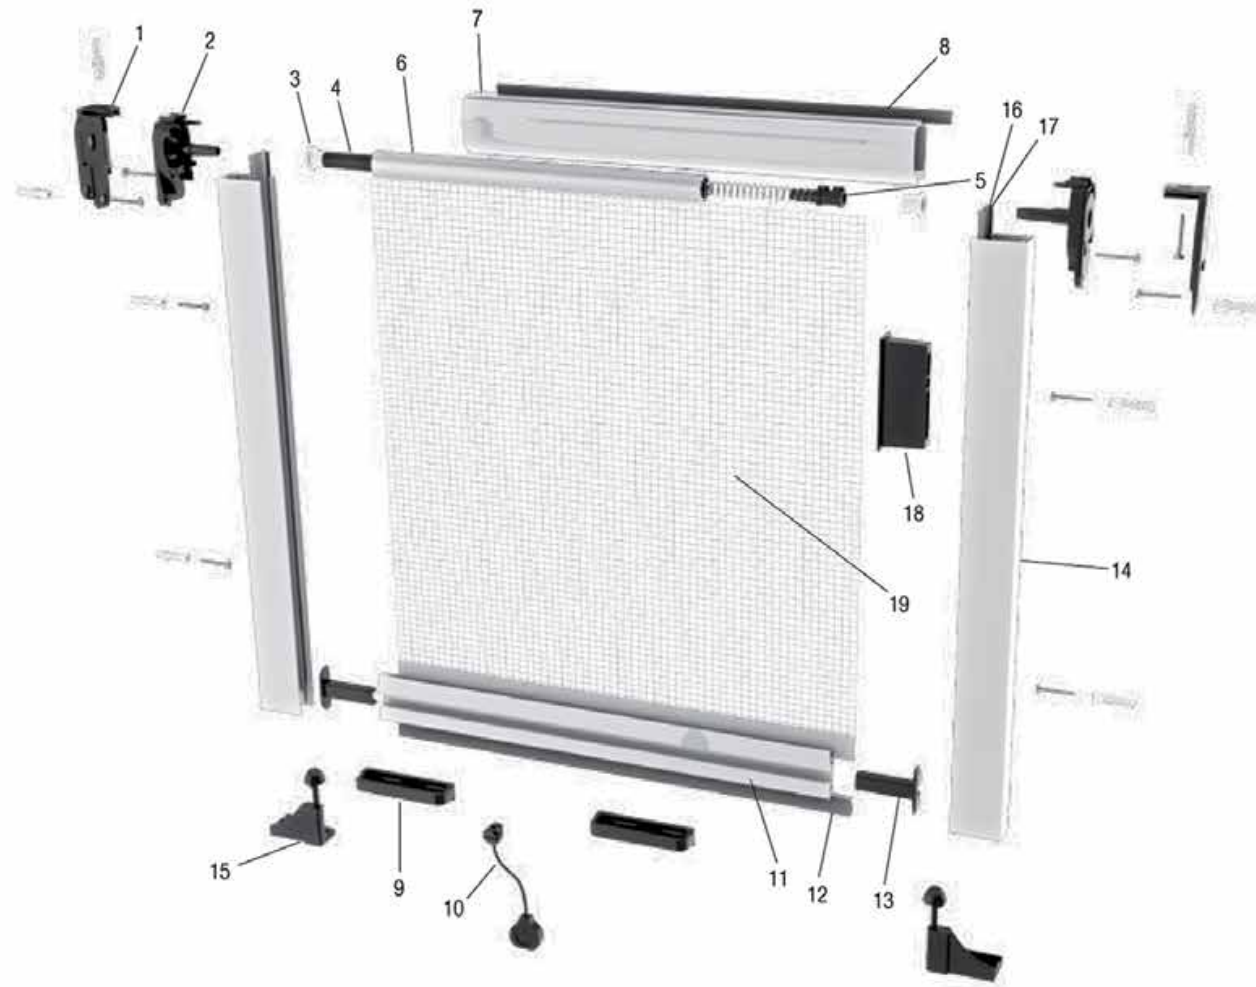

Y todo ello integrado en un **producto versátil, de sencilla manipulación y seguro funcionamiento**, con el objetivo de facilitarle el montaje y reducir el tiempo de instalación.

MOSQUITERA ENROLLABLE VERTICAL MINI M33

Cabezal de medidas reducidas de 33mm, ideal para instalaciones con poco espacio.

02

MOSQUITERA ENROLLABLE VERTICAL MINI M33

CARACTERÍSTICAS TÉCNICAS

- 01 | Contratestera mosquitera
- 02 | Testero mosquitera
- 03 | Cojinete mosquitera
- 04 | Muelle
- 05 | Terminal muelle mosquitera
- 06 | Eje mosquitera
- 07 | Cajón
- 08 | Felpudo cajón
- 09 | Tirador bañera mosquitera
- 10 | Perfil tirador
- 11 | Felpudo tirador
- 12 | Tapón lengüeta mosquitera
- 13 | Cierre regulable mosquitera
- 14 | Felpudo guías
- 15 | Felpudo guías antiviento
- 16 | Buscatornillos
- 17 | Tejido mosquitera