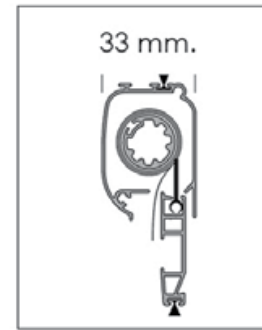

MOSQUITERA ENROLLABLE VERTICAL MINI M33

TARIFAS CONFECCIONADA

LISTA PARA SU INSTALACIÓN

COLORES EN STOCK,
Entrega inmediata,
Blanco, Plata, Bronce, Inox,
6009, 1015, 8014, Golden,
Pino Nudo, Nogal.

	500	600	700	800	900	1000	1100	1200	1300	1400	1500	1600
500	33,09	33,09	36,19	39,27	42,37	45,46	48,72	51,65	54,73	57,81	60,91	64,00
600	31,22	34,31	37,41	40,50	43,59	46,68	49,71	52,86	55,95	59,04	62,13	65,23
700	32,45	35,54	38,63	41,73	44,82	47,90	50,95	54,08	57,17	60,27	63,35	66,44
800	33,67	36,77	39,85	42,95	46,04	49,12	52,34	55,31	58,40	61,49	64,58	67,67
900	34,90	37,98	41,07	44,16	47,25	50,34	53,44	56,52	59,63	62,71	65,80	68,90
1000	36,12	39,21	42,29	45,41	48,48	51,57	54,66	57,75	60,84	63,93	67,02	70,11
1100	37,34	40,42	43,52	46,61	49,69	52,80	55,88	58,97	62,06	65,15	68,24	71,34
1200	38,55	41,65	44,74	47,84	50,92	54,01	57,11	60,19	63,28	66,38	69,47	72,54
1300	39,78	42,87	45,97	49,05	52,13	55,23	58,32	61,41	64,51	67,59	70,70	73,78
1400	41,01	44,09	47,18	50,28	53,36	56,45	59,55	62,64	65,72	68,82	71,91	75,00