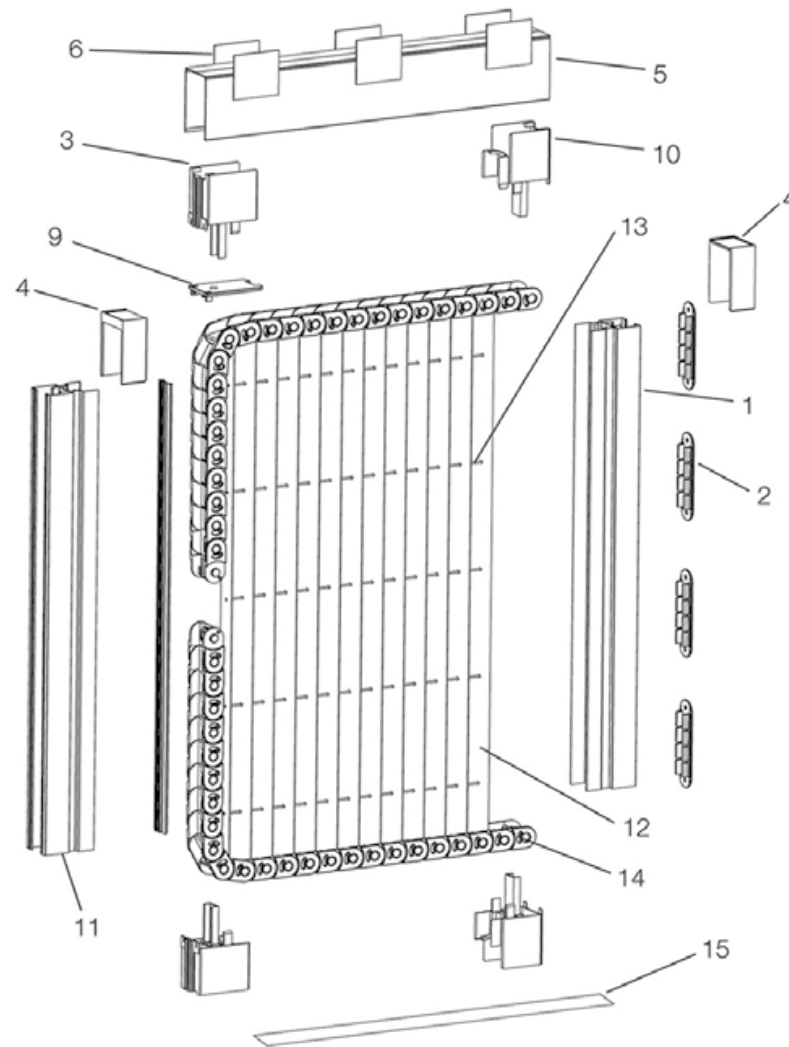

Facilita el paso para personas minusvalidas.

Tela plisada:

Sistema de deslizamiento en el tejido plisado.

MOSQUITERA PLISADA LATERAL

CARACTERÍSTICAS TÉCNICAS

- 01 | Poste fijo doble/sencillo
- 02 | Placa anclaje
- 03 | Escuadra
- 04 | Tapa escuadra
- 05 | Carril superior
- 06 | Tapa carril superior
- 07 | Guía carril superior
- 08 | Eslabón reversible
- 09 | Tapa cantonera
- 10 | Cantonera
- 11 | Poste móvil
- 12 | Tela plisada
- 13 | Hilo
- 14 | Cadena
- 15 | Guía inferior

TARIFAS CONFECCIONADA

		Mosquitera Plisada 1 hoja				Ancho
		0.70	1.00	1.30	1.60	1.90
Alto	1.95	210 €	220 €	250 €	295 €	300 €
	2.45	230 €	235 €	255 €	300 €	310 €
	3.00	290 €	300 €	320 €	340 €	360 €

Anchura máxima: 1900 · Altura Máxima: 3000