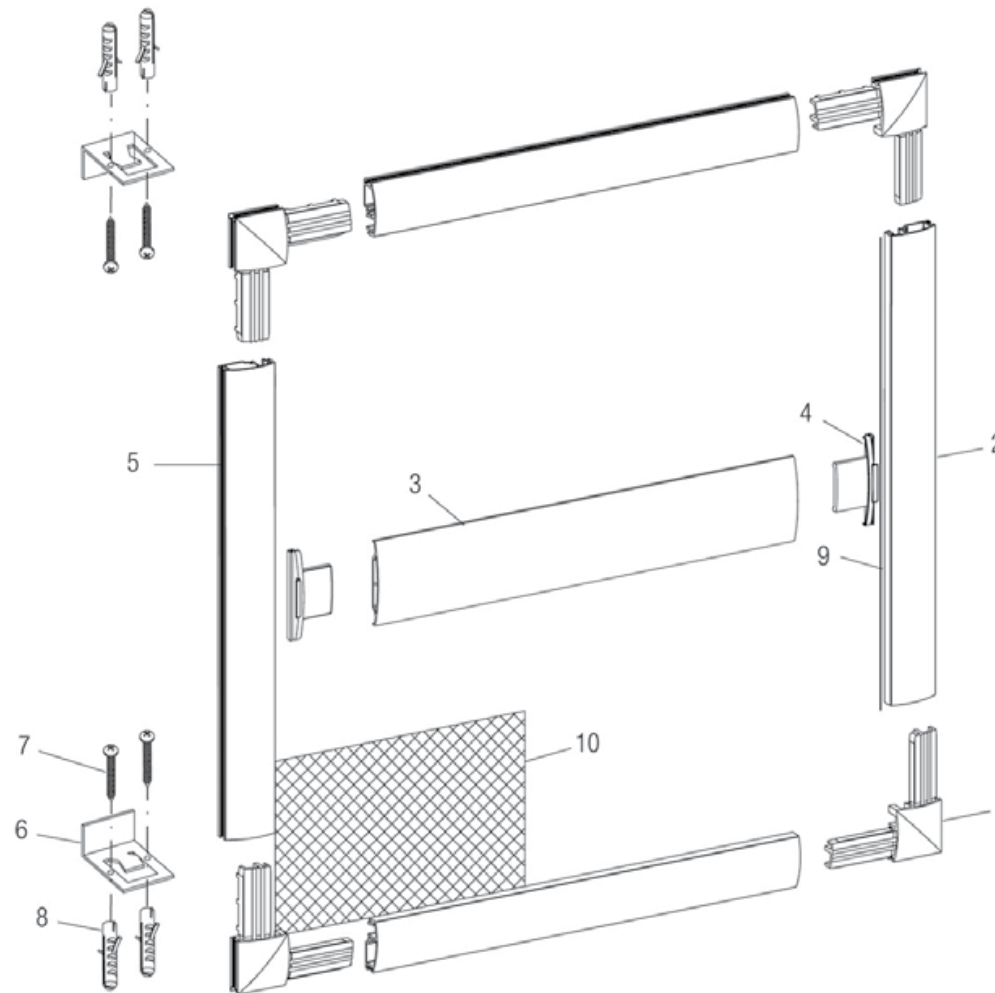

* Precios sin I.V.A.

MOSQUITERA FIJA

Marco fijo, sencillo y económico.

MOSQUITERA FIJA

CARACTERÍSTICAS TÉCNICAS 

- 01 | Escuadra mosquitera fija
- 02 | Perfil mosquitera fija
- 03 | Perfil travesaño
- 04 | Pieza unión travesaño
- 05 | Felpudo
- 06 | Soporte
- 07 | Tornillos
- 08 | Taco
- 09 | Burlete
- 10 | Tela mosquitera

Anchura máxima: 1500 mm.
Altura máxima: 2000 mm.
Incorpora travesaños para alturas superiores a 1400 mm.

Escuadra con perfiles de corte recto.

Unión de travesaño.

Placa inox para su instalación.

MOSQUITERA FIJA