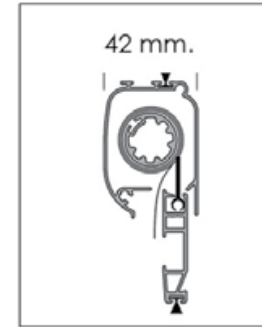

MOSQUITERA ENROLLABLE VERTICAL M42

TARIFAS CONFECCIONADA

LISTA PARA SU INSTALACIÓN

COLORES EN STOCK,
Entrega inmediata,
Blanco, Plata, Bronce, Inox,
6009, 1015, 8014, Golden,
Pino Nudo, Nogal.

	500	600	700	800	900	1000	1100	1200	1300	1400	1500	1600
500	33,09	33,09	36,19	39,27	42,37	45,46	48,72	51,65	54,73	57,81	60,91	64,00
600	31,22	34,31	37,41	40,50	43,59	46,68	49,71	52,86	55,95	59,04	62,13	65,23
700	32,45	35,54	38,63	41,73	44,82	47,90	50,95	54,08	57,17	60,27	63,35	66,44
800	33,67	36,77	39,85	42,95	46,04	49,12	52,34	55,31	58,40	61,49	64,58	67,67
900	34,90	37,98	41,07	44,16	47,25	50,34	53,44	56,52	59,63	62,71	65,80	68,90
1000	36,12	39,21	42,29	45,41	48,48	51,57	54,66	57,75	60,84	63,93	67,02	70,11
1100	37,34	40,42	43,52	46,61	49,69	52,80	55,88	58,97	62,06	65,15	68,24	71,34
1200	38,55	41,65	44,74	47,84	50,92	54,01	57,11	60,19	63,28	66,38	69,47	72,54
1300	39,78	42,87	45,97	49,05	52,13	55,23	58,32	61,41	64,51	67,59	70,70	73,78
1400	41,01	44,09	47,18	50,28	53,36	56,45	59,55	62,64	65,72	68,82	71,91	75,00
1500	42,00	45,30	48,41	51,49	54,59	57,68	60,76	63,87	66,95	70,04	73,14	76,23
1600	43,45	46,53	49,62	52,72	55,81	58,89	61,91	65,08	68,18	71,27	74,35	77,43
1700	44,66	47,76	50,85	53,94	57,04	60,12	63,21	66,30	69,39	72,48	75,58	78,66
1800	45,89	48,98	52,07	55,16	58,25	61,35	64,42	67,52	70,62	73,71	76,79	79,89
1900	48,88	52,32	55,77	59,21	62,66	66,11	69,55	72,99	76,43	79,88	83,32	86,77
2000	50,10	53,54	56,98	60,44	63,88	67,32	70,77	74,22	77,66	81,10	84,54	87,99
2100	51,32	54,77	58,21	61,66	65,10	68,54	72,00	75,43	78,87	82,33	85,77	89,21
2200	52,54	55,99	59,43	62,88	66,32	69,76	73,20	76,66	80,10	83,54	87,00	90,44
2300	53,76	57,22	60,66	64,10	67,55	70,99	74,43	77,87	81,33	84,77	88,21	91,65
2400	55,02	58,43	61,88	65,32	68,76	72,21	75,66	79,10	82,54	86,00	89,44	92,88